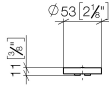

11 188 811

- Con distintivo caliente/fría
- Para batería de dos orificios de lavabo

	Cromo	11 188 811-00
	Platino cepillado	11 188 811-06
	Platino	11 188 811-08
	Latón (Oro 23k)	11 188 811-09
	Dark Chrome	11 188 811-19
	Latón cepillado (Oro 23k)	11 188 811-28
	Dark Platinum cepillado	11 188 811-99

11 188 811

mm [inches]

11 188 811

Piezas para otros
acabados pueden
encontrarse aquí:
Platino cepillado